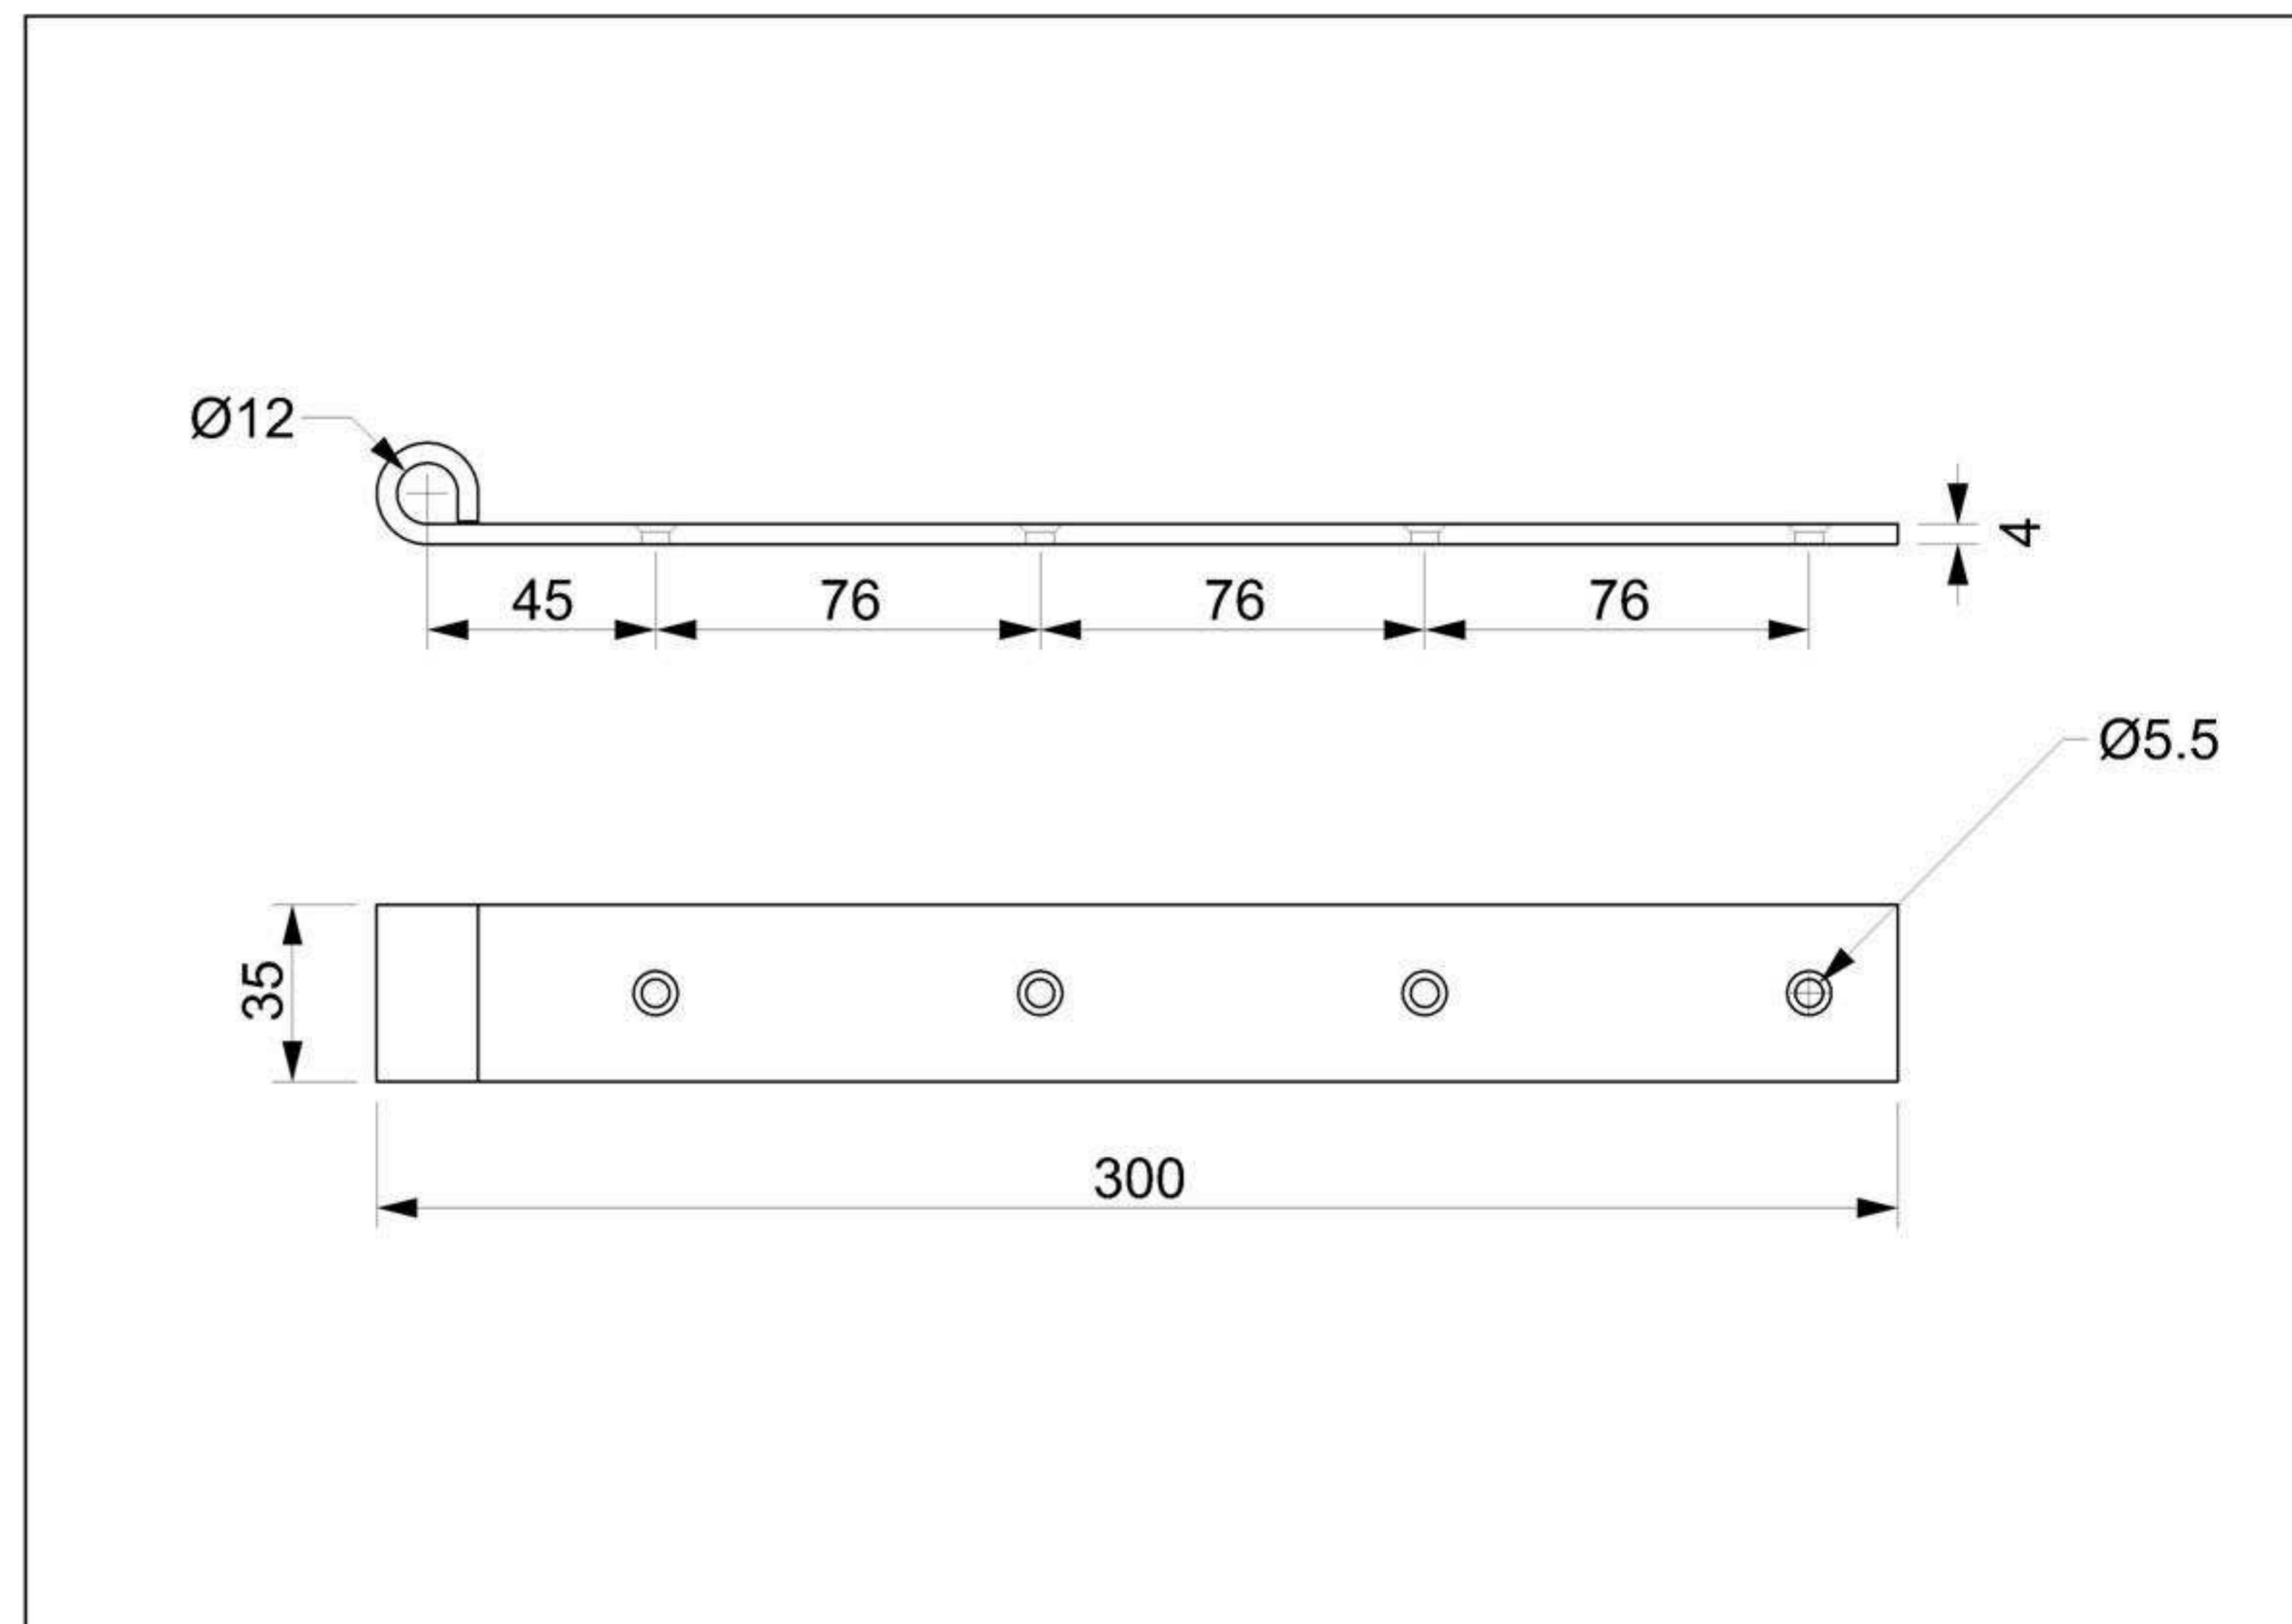

Art. 218-T01

Bandella media

Materiale: Ottone OT58
Finitura: Levigatura naturale

Art. 701-T01

Spagnoletta per 2 ante

Art. 401-T01

Fermapersiana ad avvitare
per 1 anta

Art. 307-T00

Cardine medio a murare

Art. 703-T00

Incontro perno a vite
per spagnoletta

Art. 502-T01

Catenaccio verticale Ø 8

Varianti per lunghezza

Art. 218-T02	mm. 400
Art. 218-T03	mm. 500