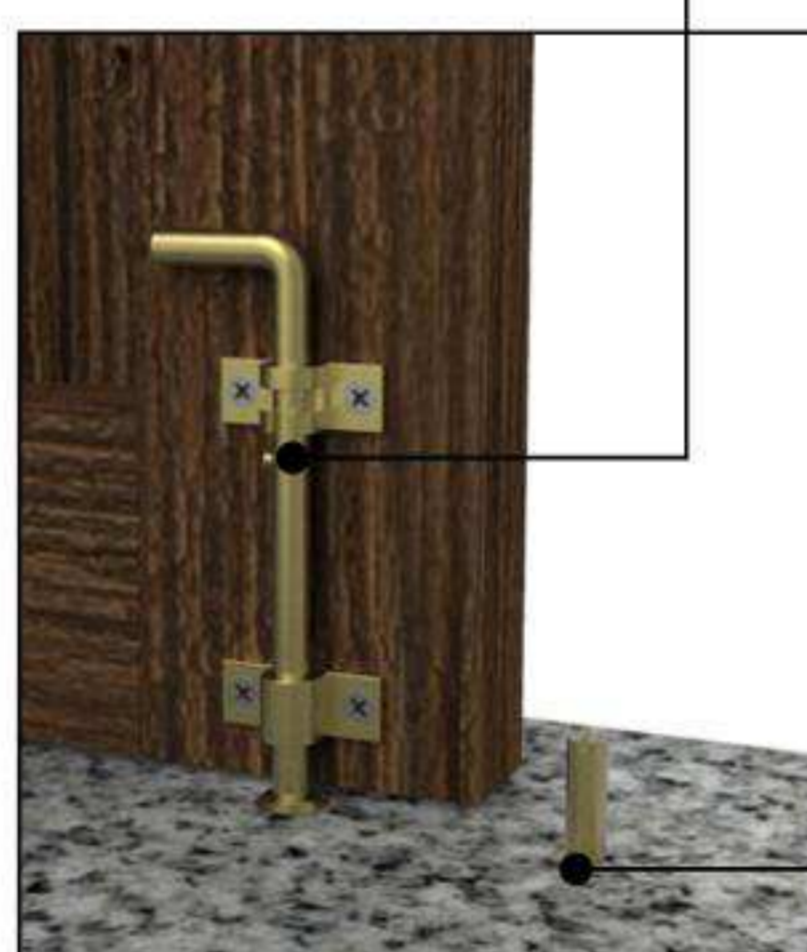

Art. 218-T01

Bandella media

Materiale: Ottone OT58
Finitura: Levigatura naturale

Art. 701-T01

Spagnoletta per 2 ante

Art. 401-T01

Fermapersiana ad avvitare
per 1 anta

Art. 307-T00

Cardine medio a murare

Art. 703-T00

Incontro perno a vite
per spagnoletta

Art. 502-T01

Catenaccio verticale Ø 8

Varianti per lunghezza

Art. 218-T02	mm. 400
Art. 218-T03	mm. 500